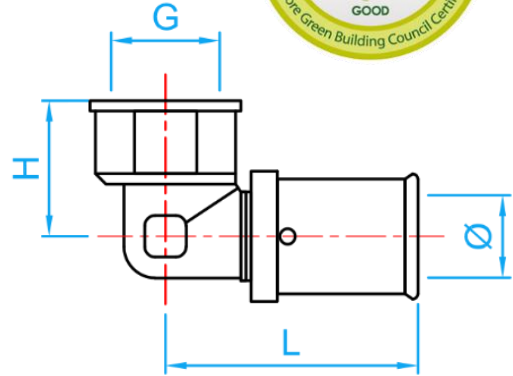

F5 FI ELBOW

SIDE VIEW

DIMENSIONS

SKU	SIZE (mm x inch)	Ø (mm)	G BSP (inch)	L (mm)	H (mm)	WEIGHT (kg)	PCS/CTN
PEXF5FIE016	16×1/2"	11.8	1/2"	41	23	0.067	240
PEXF5FIE01620	16×3/4"	11.8	3/4"	44.0	24.0	0.086	144
PEXF5FIE02016	20×1/2"	15.8	1/2"	41.0	25.0	0.077	176
PEXF5FIE020	20×3/4"	15.8	3/4"	44.0	26.0	0.099	120
PEXF5FIE02025	20×1"	15.8	1"	48.0	26.5	-	-
PEXF5FIE02516	25×1/2"	19.8	1/2"	48.0	26.0	0.109	96
PEXF5FIE02520	25×3/4"	19.8	3/4"	51.0	27.0	0.129	80
PEXF5FIE025	25×1"	19.8	1"	55.0	28.0	0.158	72
PEXF5FIE03220	32×3/4"	25.8	3/4"	51.0	29.5	0.164	72
PEXF5FIE03225	32×1"	25.8	1"	55.0	30.5	0.195	64
PEXF5FIE032	32×1 1/4"	25.8	1 1/4"	60.0	34.0	0.262	78
PEXF5FIE04025	40×1"	31.8	1"	65.5	33.0	0.260	40
PEXF5FIE04032	40×1 1/4"	31.8	1 1/4"	72.0	38.0	0.360	25
PEXF5FIE040	40×1 1/2"	31.8	1 1/2"	75.0	38.0	0.412	25
PEXF5FIE05025	50×1"	40.8	1"	66.5	37.0	0.368	25
PEXF5FIE05040	50×1 1/2"	40.8	1 1/2"	75.0	42.0	0.483	30
PEXF5FIE050	50×2"	40.8	2"	81.5	48.0	0.625	24
PEXF5FIE06325	63×1"	50.7	1"	90.0	42.0	-	-
PEXF5FIE06350	63×2"	50.7	2"	104.5	49.0	-	-